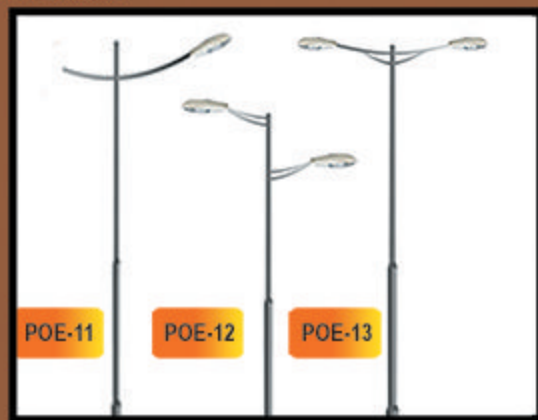

## PO10- POSTE COM CURVA ORNAMENTAL TIPO LEME

Poste tubular telecónico

Curva simples ou duplo

Alturas: 6 à 12m

Fixação com base flangeada e kit opcional de 4 parafusos chumbadores

ou de engastar ao solo

Acabamento pintado ou galvanizado a fogo

Com ou sem luminárias

PO10/S

PO10/D

## POE - POSTES ORNAMENTAIS ESPECIAIS

- Poste ornamental telecónico
- Curvo simples ou duplo
- Várias opções de curvas ornamentais

- Alturas: 6 à 12m
- Fixação com base flangeada ou de engastar ao solo
- Acabamento pintado ou galvanizado a fogo
- Com ou sem Luminária