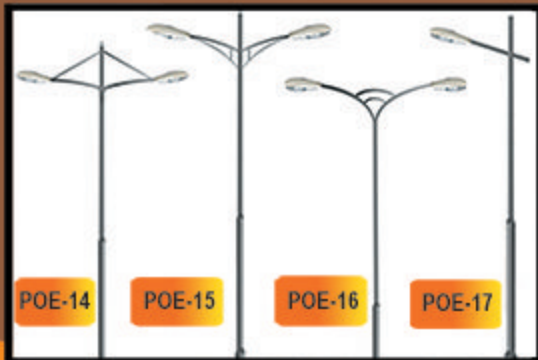

POE - POSTES ORNAMENTAIS ESPECIAIS

- Poste ornamental telecónico
- Curvo simples ou duplo
- Várias opções de curvas ornamentais

- Alturas: 6 à 12m
- Fixação com base flangeada ou de engastar ao solo
- Acabamento pintado ou galvanizado a fogo
- Com ou sem Luminária

POE-11

POE-12

POE-13

POE-14

POE-15

POE-16

POE-17

PROJETORES

- Projetores retangulares
- Laterais em alumínio fundido
- Fechado com vidro temperado
- Acesso lateral para manutenção da lâmpada

01-203

20016w - E-27
230x210mm

01-202

40150w - E-27
200x225mm

01-151 - COM ALCANTARADO PARA REATOR

100150w - Bipolar
Assimétrico 240x140mm

01-201

100150w - Bipolar
210x220mm

01-201A - COM ALCANTARADO PARA REATOR

100150w - Bipolar
210x220mm

01-403

400w - E-40
400x290mm

01-101A - COM ALCANTARADO PARA REATOR

400w - Bipolar
200x170mm

01-100

1000w - E-40
500x350mm

ARANDELA TARTARUGA

- Arandela Tartaruga para uso externo e interno
- Corpo todo em alumínio fundido reforçado
- Difusor em vidro
- Soquete E-27
- Para lâmpada econômica até 20w